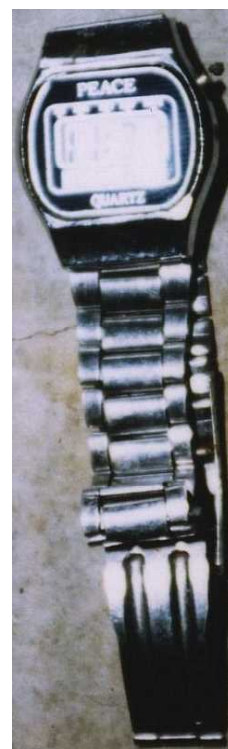

【天理12-1】

発見警察署	天理警察署		
発見日時	平成12年3月19日	死亡日時(推定)	平成11年11月頃
発見場所	奈良県天理市南六条町		
	身体特徴	着衣	所持品
特徴	<ul style="list-style-type: none"> <li>◆性別 男性</li> <li>◆年齢 45～65歳位</li> <li>◆身長 160cm位</li> <li>◆体格 やせ</li> <li>◆頭髪 白髪混じり</li> </ul>	<ul style="list-style-type: none"> <li>・ジャンパー（布製、白っぽい色、薄手）</li> <li>・長袖ポロシャツ（白地に青色ボーダー）</li> <li>・トランクス</li> <li>・カジュアルシューズ（茶色）</li> </ul>	<ul style="list-style-type: none"> <li>・ジャージ（黒色、水色のライン入り）</li> <li>・腕時計（PEACE QUARTZ）</li> </ul>

ジャンパー（布製、白っぽい色、薄手）

長袖ポロシャツ（白地に青色ボーダー）

腕時計  
(PEACE QUARTZ)

ジャージ（黒色、水色のライン入り）

カジュアルシューズ（茶色）