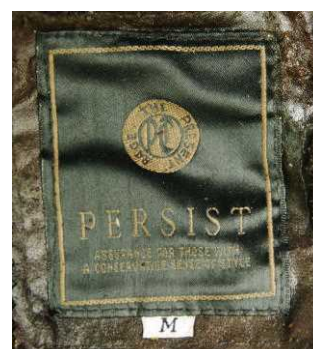

【吉野29-1】

発見警察署	吉野警察署		
発見日時	平成29年4月30日	死亡日時(推定)	平成24年～平成28年頃
発見場所	吉野郡吉野町		
	身体特徴	着衣	所持品
特徴	<ul style="list-style-type: none"> <li>◆性別 男性</li> <li>◆年齢 50～70歳位</li> </ul>	<ul style="list-style-type: none"> <li>・革製ジャンパー (黒色、サイズM)</li> <li>・ジャンパー (紺色、サイズM)</li> <li>・黒色ポロシャツ</li> <li>・黒色運動靴</li> </ul>	<ul style="list-style-type: none"> <li>・手提げ鞆 (黒色)</li> <li>・懐中電灯 (青色)</li> <li>・目覚まし時計</li> <li>・鍵</li> <li>・方位磁石</li> </ul>

革製ジャンパー

革製ジャンパーの内側に着ていた青色ジャンパー

手提げ鞆のロゴ  
"FLEX FLOW"

↑  
運動靴の甲とかかと側面に  
"PEPSI"のロゴ

デジタル目覚まし時計

懐中電灯