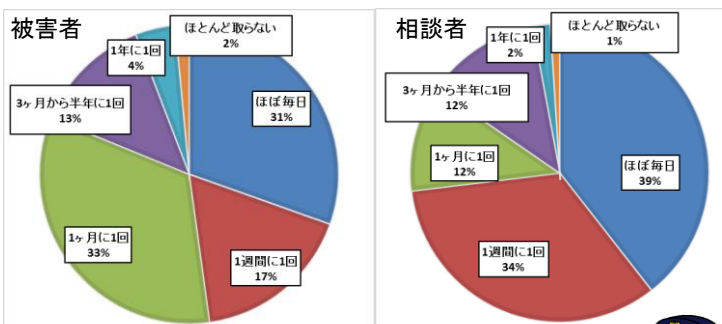

ナピちゃん

ナポくん

やまとの安全

平成30年版 特殊詐欺のアンケート結果

奈良県警察では、特殊詐欺の被害に遭われた方(被害者)や被害に遭う前に警察へ相談いただいた方(相談者)にアンケートをお願いしています。昨年のアンケート結果をまとめました。

～被害者の方に聞きました～

Q. 被害に遭わない自信がありましたか？

Q. 特殊詐欺に関する知識はありましたか？

「振り込め詐欺」という言葉を知っているだけで自信を持ってしまいませんか？

巧妙且つ多様化する特殊詐欺の被害に遭わないためには「**具体的な手口**」を知ることが重要です！

家族・友人等への相談や会話も特殊詐欺を見破るきっかけになっています。

特殊詐欺被害に遭わないために、家族や友人との絆を深め、相談しやすい関係を築くことも重要です。

～被害者と被害に遭わなかった方を比べてみました～

Q. 家族との連絡頻度はどれ位ですか？

被害者に比べ、相談者は家族との連絡頻度が高い傾向にあります。

Q. 誰かに相談しましたか？

被害者は約8割が相談していないのに対し、相談者は半数以上が誰かに相談しています。

Q. 詐欺だと気づいたきっかけは？

被害防止のポイント 手口を知る・誰かに相談する

県警察では、ナポくんメールで特殊詐欺の手口情報など、防犯情報を配信していますので、是非ご登録ください！右のコードからご登録いただけます。

平成31年3月4日
奈良県警察本部
生活安全企画課
(犯罪抑止対策室)