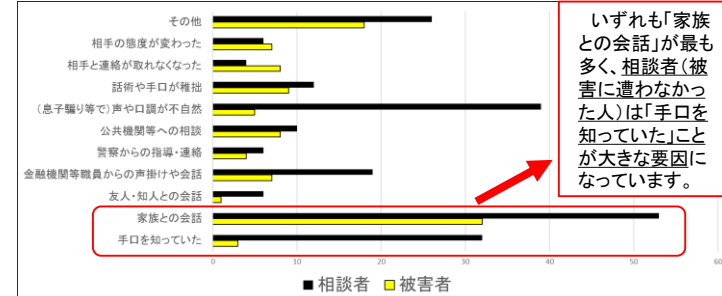

被害防止のポイント 手口を知る・誰かに相談する

県警察では、ナポくんメールで特殊詐欺の手口情報など、防犯情報を配信していますので、是非ご登録ください！右のコードからご登録いただけます。

平成31年3月4日
奈良県警察本部
生活安全企画課
(犯罪抑止対策室)