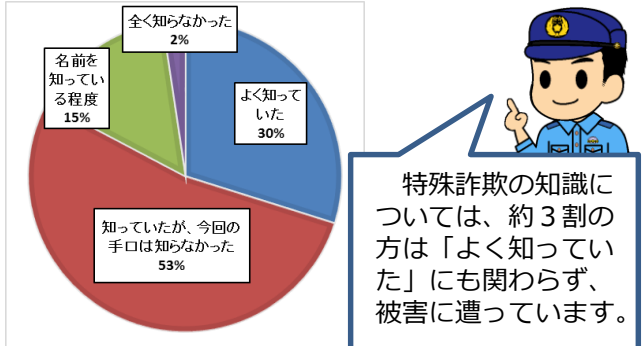

ナピちゃん

ナポくん

やまとの安全

平成30年版 特殊詐欺のアンケート結果

奈良県警察では、特殊詐欺の被害に遭われた方(被害者)や被害に遭う前に警察へ相談いただいた方(相談者)にアンケートをお願いしています。昨年のアンケート結果をまとめました。

～被害者の方に聞きました～

Q. 被害に遭わない自信がありましたか？

Q. 特殊詐欺に関する知識はありましたか？