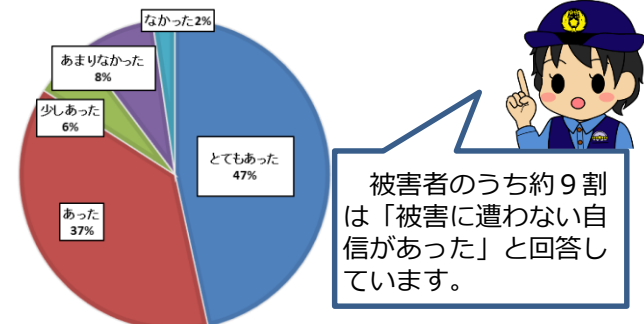

ナピちゃん

ナポくん

やまとの安全

平成30年版 特殊詐欺のアンケート結果

奈良県警察では、特殊詐欺の被害に遭われた方(被害者)や被害に遭う前に警察へ相談いただいた方(相談者)にアンケートをお願いしています。昨年のアンケート結果をまとめました。

～被害者の方に聞きました～

Q. 被害に遭わない自信がありましたか？

Q. 特殊詐欺に関する知識はありましたか？