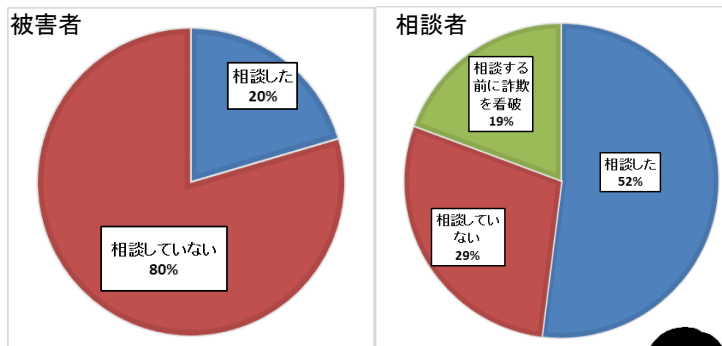

ナピちゃん

ナポくん

やまとの安全

平成30年版 特殊詐欺のアンケート結果

奈良県警察では、特殊詐欺の被害に遭われた方(被害者)や被害に遭う前に警察へ相談いただいた方(相談者)にアンケートをお願いしています。昨年のアンケート結果をまとめました。

～被害者の方に聞きました～

Q. 被害に遭わない自信がありましたか？

Q. 特殊詐欺に関する知識はありましたか？

「振り込め詐欺」という言葉を知っているだけで自信を持ってしまいませんか？

巧妙且つ多様化する特殊詐欺の被害に遭わないためには「**具体的な手口**」を知ることが重要です！

家族・友人等への相談や会話も特殊詐欺を見破るきっかけになっています。

特殊詐欺被害に遭わないために、家族や友人との絆を深め、相談しやすい関係を築くことも重要です。

～被害者と被害に遭わなかった方を比べてみました～

Q. 家族との連絡頻度はどれ位ですか？

被害者に比べ、相談者は家族との連絡頻度が高い傾向にあります。

Q. 誰かに相談しましたか？

被害者は約8割が相談していないのに対し、相談者は半数以上が誰かに相談しています。

Q. 詐欺だと気づいたきっかけは？

被害防止のポイント 手口を知る・誰かに相談する

県警察では、ナポくんメールで特殊詐欺の手口情報など、防犯情報を配信していますので、是非ご登録ください！右のコードからご登録いただけます。

平成31年3月4日
奈良県警察本部
生活安全企画課
(犯罪抑止対策室)