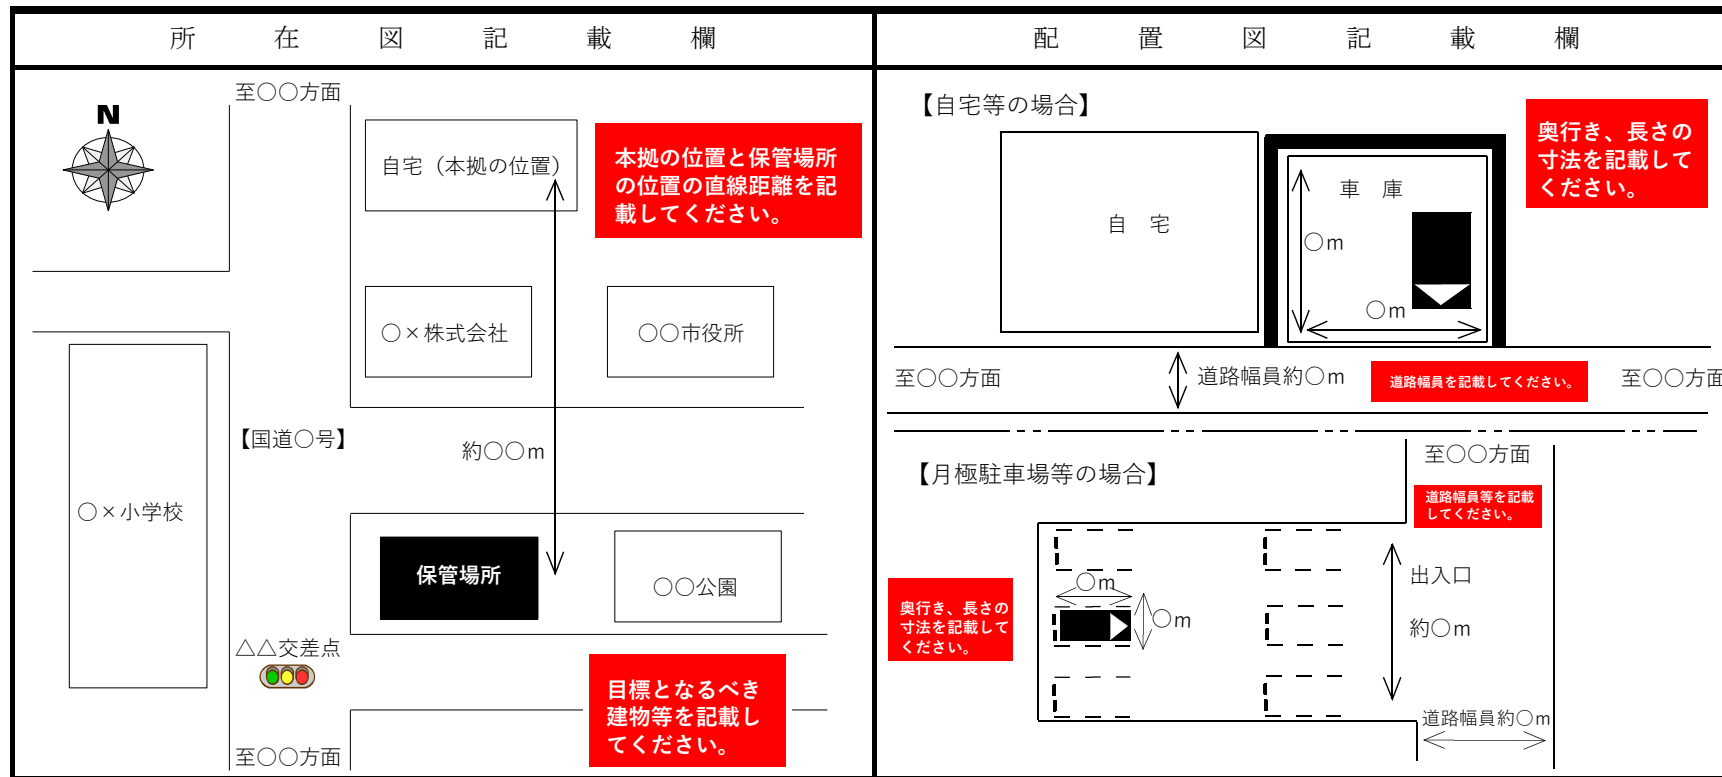

【記載例】

保管場所の所在図・配置図

- 備考
- 1 別紙として、地図のコピーを添付できる。
 - 2 保管場所に接する道路の幅員、保管場所の平面の寸法をメートルで記入すること。
 - 3 複数の自動車を保管する駐車場の場合は、保管場所を明示すること。
 - 4 使用の本拠の位置（自宅等）と保管場所の位置との間を線で結んで距離を記入すること。