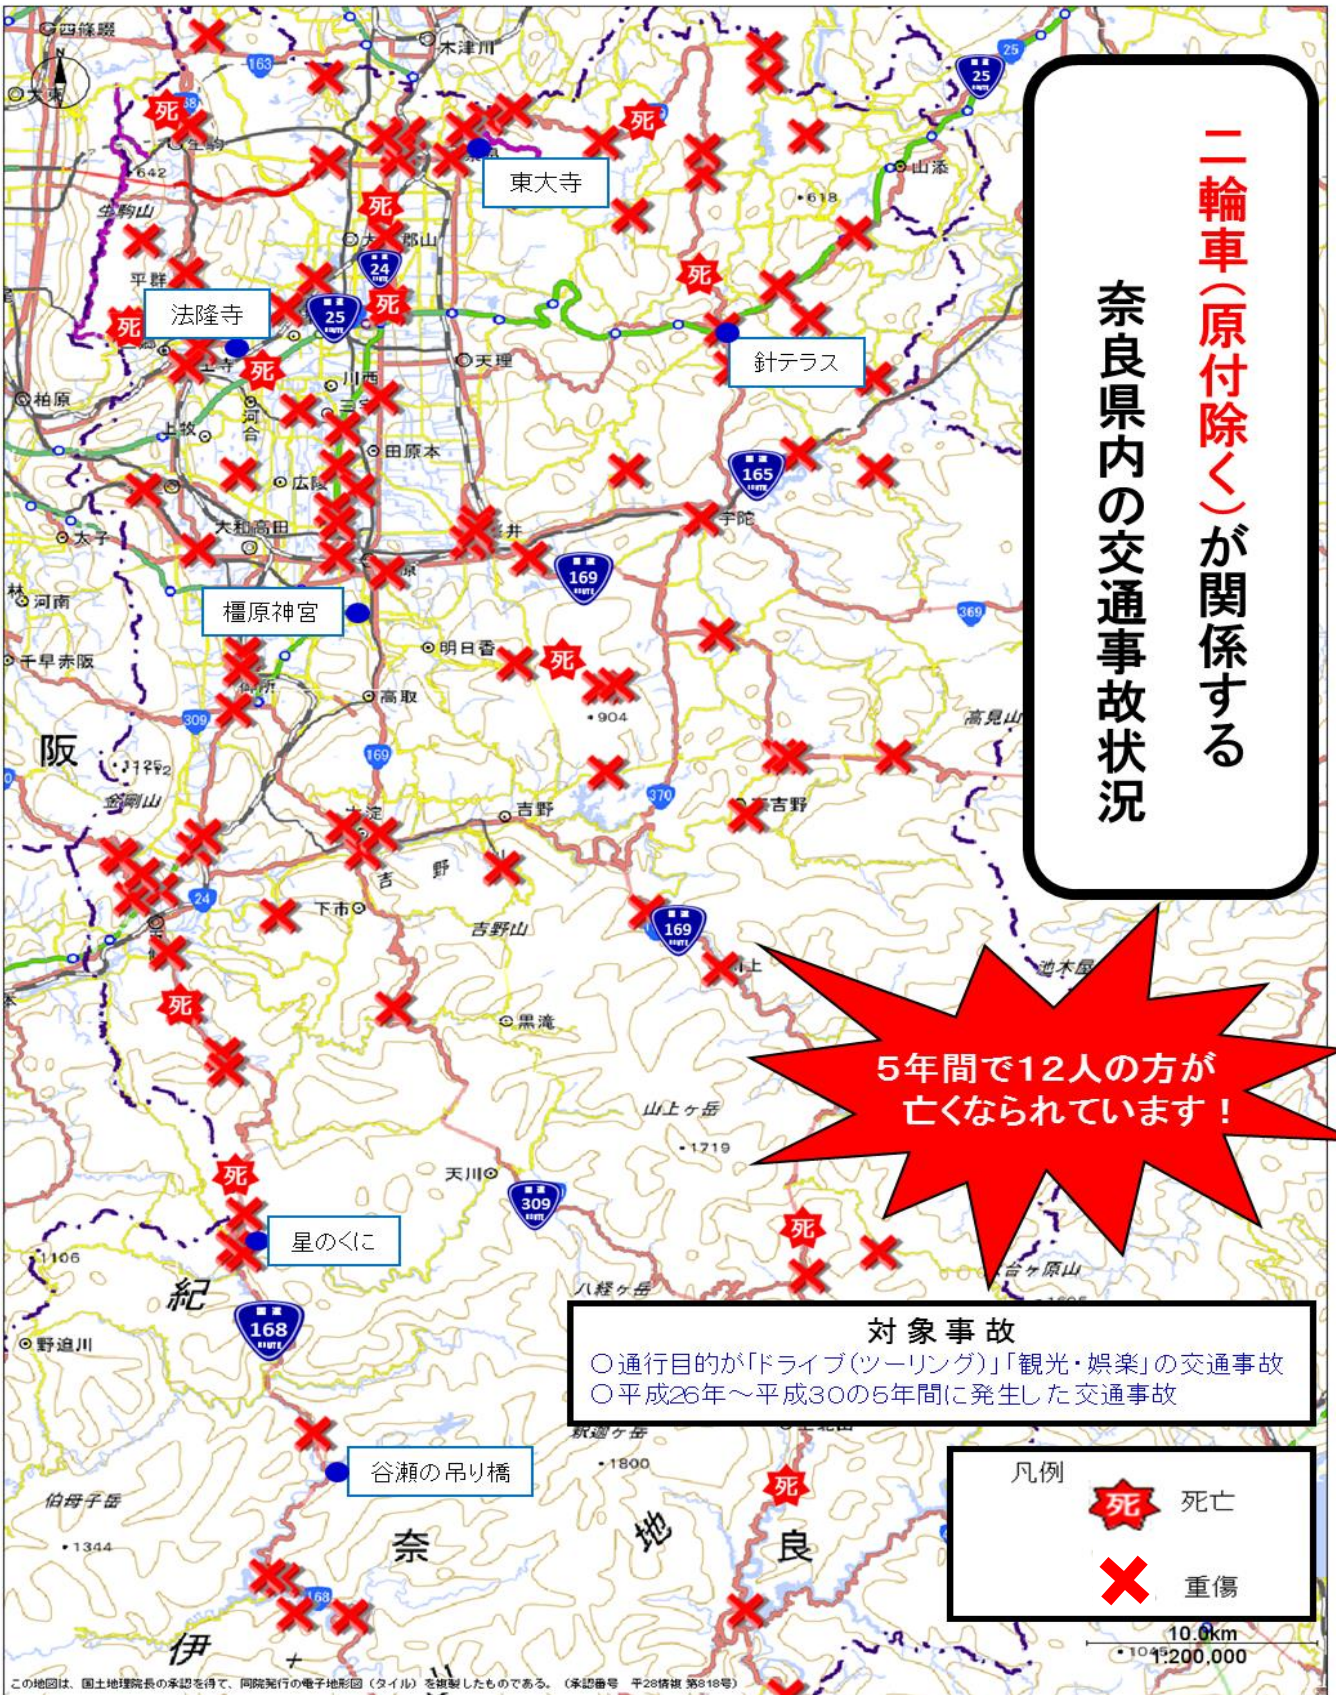

二輪車(原付除く)が関係する
奈良県内の交通事故状況

5年間で12人の方が
亡くなられています!

対象事故

- 通行目的が「ドライブ(ツーリング)」「観光・娯楽」の交通事故
- 平成26年～平成30の5年間に発生した交通事故

凡例

- 死亡
- 重傷

この地図は、国土地理院長の承認を得て、同院発行の電子地形図(タイル)を複製したものである。(承認番号 平28済保 第818号)

○令和元年 二輪車(原付除く)事故発生状況(ドライブ・観光娯楽) ※5月9日現在、発生で抽出

発生日時			発生場所		事故類型		状態別				
1月6日	日曜	14:35	曇	奈良市	三松4丁目	車両相互	その他	自動二輪(251~400CC)	軽傷	17歳	男
1月14日	月曜	17:10	晴	大淀町	大字佐名伝	車両相互	追越追抜時	軽二輪	軽傷	51歳	男
2月17日	日曜	11:10	曇	奈良市	興ヶ原町	車両相互	正面衝突	軽二輪	重傷	22歳	男
3月2日	土曜	13:40	晴	生駒市	俵口町	車両相互	右折直進	自動二輪(751CC以上)	軽傷	46歳	男
3月9日	土曜	10:17	晴	宇陀市	菟田野古市場	車両相互	出会い頭	自動二輪(751CC以上)	軽傷	59歳	男
4月7日	日曜	14:05	晴	野迫川村	大字弓手原	車両単独	転倒	自動二輪(751CC以上)	死亡	43歳	男
4月9日	火曜	13:20	晴	十津川村	大字上野地	車両単独	工作物	自動二輪(251~400CC)	軽傷	21歳	男
4月13日	土曜	14:15	曇	五條市	畑田町	車両相互	追突	自動二輪(751CC以上)	軽傷	47歳	女
4月21日	日曜	10:30	晴	東吉野村	大字杉谷	車両相互	出会い頭	自動二輪(251~400CC)	重傷	51歳	男
4月23日	火曜	16:15	晴	天理市	南六条町	車両相互	その他	自動二輪(751CC以上)	重傷	60歳	男
4月29日	月曜	14:40	曇	奈良市	今市町	車両相互	出会い頭	自動二輪(251~400CC)	軽傷	26歳	男
5月2日	木曜	11:50	晴	宇陀市	菟田野松井	車両単独	転倒	自動二輪(751CC以上)	死亡	46歳	男
5月3日	金曜	12:43	晴	奈良市	中町	車両相互	出会い頭	原付二種	軽傷	50歳	男
5月5日	日曜	13:40	晴	上北山村	大字白川	車両相互	正面衝突	自動二輪(751CC以上)	死亡	67歳	男