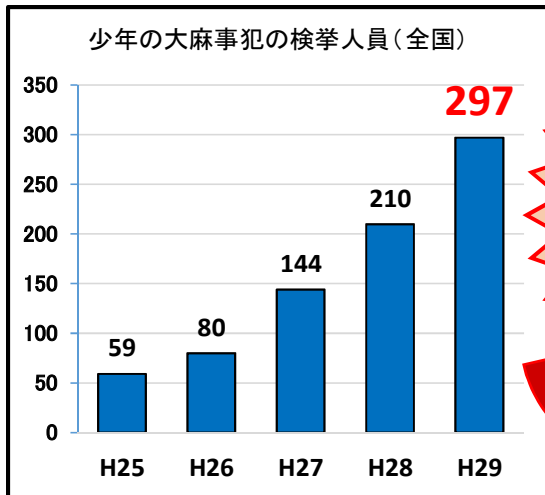

大麻は違法薬物です！

～ 正しい知識と断る勇気で、自分の身を守ろう

・近年、大麻の乱用で検挙された少年が増え続けています！

・平成29年は過去最多！
(※統計のある平成元年以降)

大麻草

乾燥大麻

※ 「乱用」とは、社会のルールからはずれた方法や目的で、使用することなどをいいます。

大麻に対する間違ったイメージが広まっています！

大麻って・・・

- たばこより害が少ない？
- 依存性がない？
- 1回だけなら平気？

正体は？

極めて有害な薬物です！

- たばこよりも有害で、脳の正常な成長を妨げる。
- 依存性があり、自分の意志で止めることが困難。
- 幻覚、記憶障害、学習能力の低下、人格の変化などを引き起こす。

大麻の乱用は厳しく処罰されま

大麻取締法での罰則(例)

- 所持・譲渡・譲受 ～ 5年以下の懲役
- 輸入・輸出・栽培 ～ 7年以下の懲役