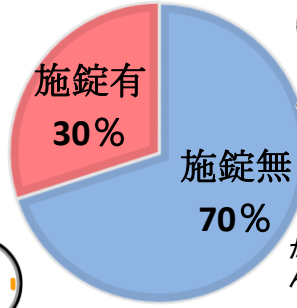

やまとの安全

令和4年11月30日
奈良県警察本部
生活安全企画課
(犯罪抑止対策室)

自転車盗増加 10月末 614件

令和4年自転車盗

本年10月末の自転車盗の発生件数は614件で、前年同期で比べると155件増加しています。

自転車盗の70%が鍵をかけていませんでした！

発生場所

被害者年齢

※一戸建住宅以外は駐輪場

7割が無施錠

被害者の半数が未成年

駐輪場被害多数

「鍵をしていなくても大丈夫だろう」「ちょっとくらいなら大丈夫だろう」が被害に遭うキッカケです。
大切な自転車が被害に遭わないよう、「鍵かけ」を徹底しましょう。
急いでいても、一息ついて、必ず鍵をかけたことを確認しましょう。

鍵掛け、ツーロックを心がけましょう！