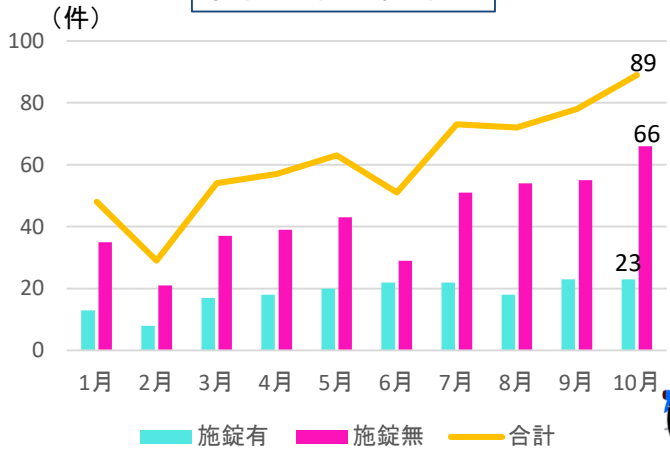

やまとの安全

令和4年11月30日
奈良県警察本部
生活安全企画課
(犯罪抑止対策室)

自転車盗増加 10月末 614件

令和4年自転車盗

本年10月末の自転車盗の発生件数は614件で、前年同期で比べると155件増加しています。

自転車盗の70%が鍵をかけていませんでした！

発生場所

被害者年齢