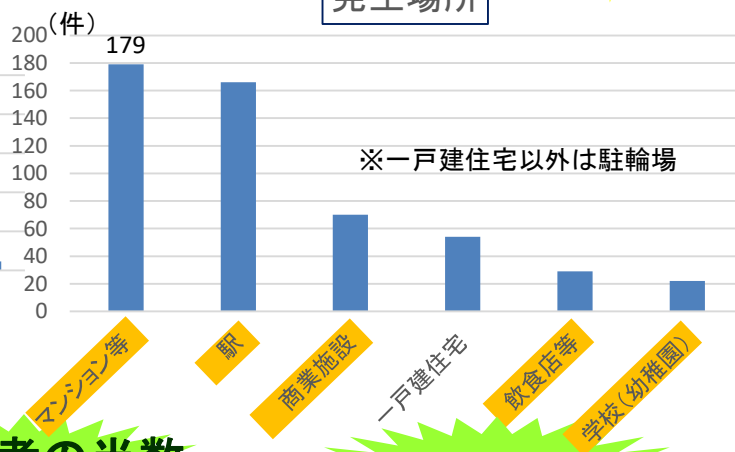

やまとの安全

令和4年11月30日
奈良県警察本部
生活安全企画課
(犯罪抑止対策室)

自転車盗増加 10月末 614件

令和4年自転車盗

本年10月末の自転車盗の発生件数は614件で、前年同期で比べると155件増加しています。

自転車盗の70%が鍵をかけていませんでした！

発生場所

被害者年齢