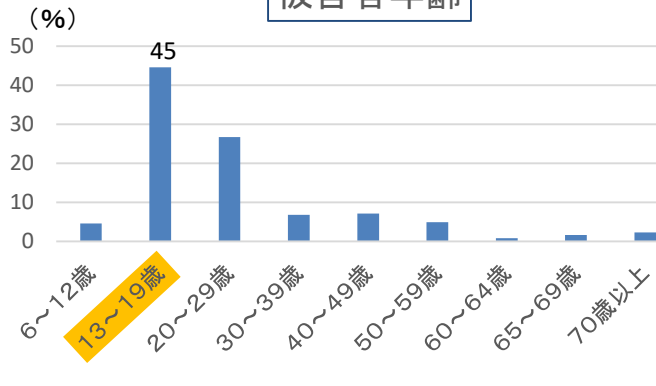

やまとの安全

令和4年11月30日
奈良県警察本部
生活安全企画課
(犯罪抑止対策室)

自転車盗増加 10月末 614件

令和4年自転車盗

本年10月末の自転車盗の発生件数は614件で、前年同期で比べると155件増加しています。

自転車盗の70%が鍵をかけていませんでした！

発生場所

被害者年齢