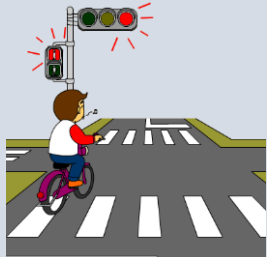

2026年7月1日～
8月21日まで

4月1日より自転車の交通違反に**青切符**を導入

自転車運転中に交通違反をすると**検挙**されます。

(16歳以上が対象) 反則金(千円単位)が設定されています

信号無視

反則金6000円

携帯電話使用運転
反則金12000円

指定場所