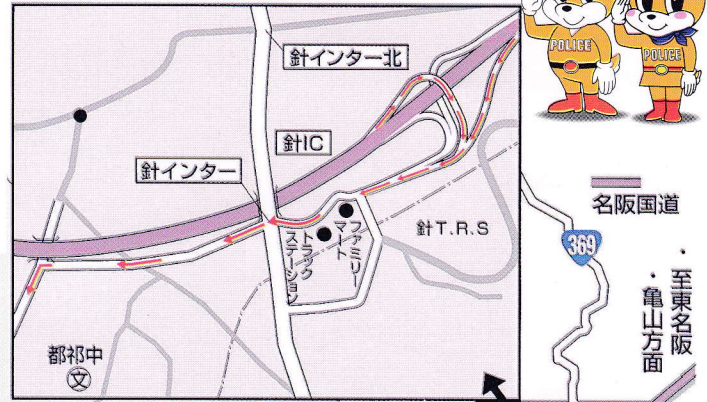

# 長谷寺牡丹観光に伴う 交通規制のお知らせ

★マイカーの利用をさけて他の交通機関を利用して下さい。  
長谷寺牡丹観光と春の行楽シーズンが重なり、長谷寺周辺道路が混雑しますので下記の期間交通規制が実施されます。

規制期間 **4/20(土) ~ 5/12(日)**

## 長谷寺周辺図

**大型・特定中型・大特自動車  
通行禁止終日**  
**長谷寺 春のぼたん開催中**  
 (4月20日(土)~5月12日(日))  
**車両通行禁止**(時間規制)  
 (9:00~18:00)  
 ※混雑状況により  
 規制時間変わります。

**しない!! 飲酒運転させない!!**

**終日**  
**長谷寺 春のぼたん開催中**  
 (4月20日(土)~5月12日(日))  
**大型バス通行禁止**  
 (路線バスのぞく)