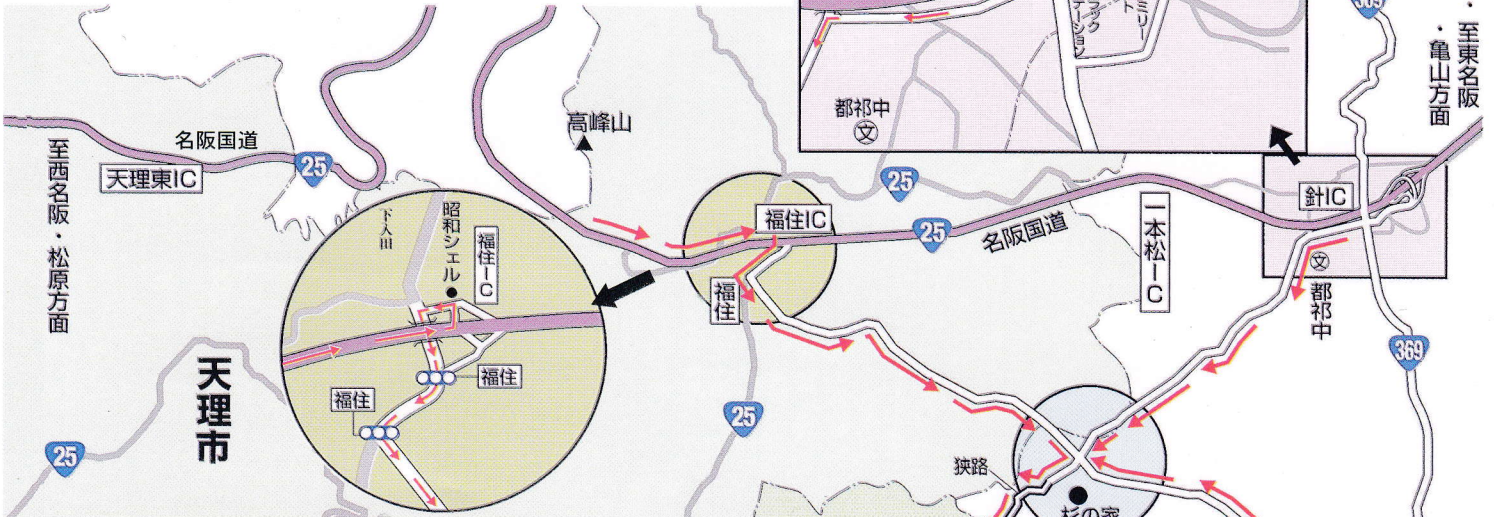

# 長谷寺牡丹観光に伴う 交通規制のお知らせ

★マイカーの利用をさけて他の交通機関を利用して下さい。  
長谷寺牡丹観光と春の行楽シーズンが重なり、長谷寺周辺道路が混雑しますので下記の期間交通規制が実施されます。

規制期間 **4/20(土) ~ 5/12(日)**

## 長谷寺周辺図

**大型・特定中型・大特自動車  
通行禁止終日**  
**長谷寺 春のぼたん開催中**  
 (4月20日(土)~5月12日(日))  
**車両通行禁止**(時間規制)  
 (9:00~18:00)  
 ※混雑状況により  
 規制時間変わります。

**しない!! 飲酒運転させない!!**

**終日**  
**長谷寺 春のぼたん開催中**  
 (4月20日(土)~5月12日(日))  
**大型バス通行禁止**  
 (路線バスのぞく)